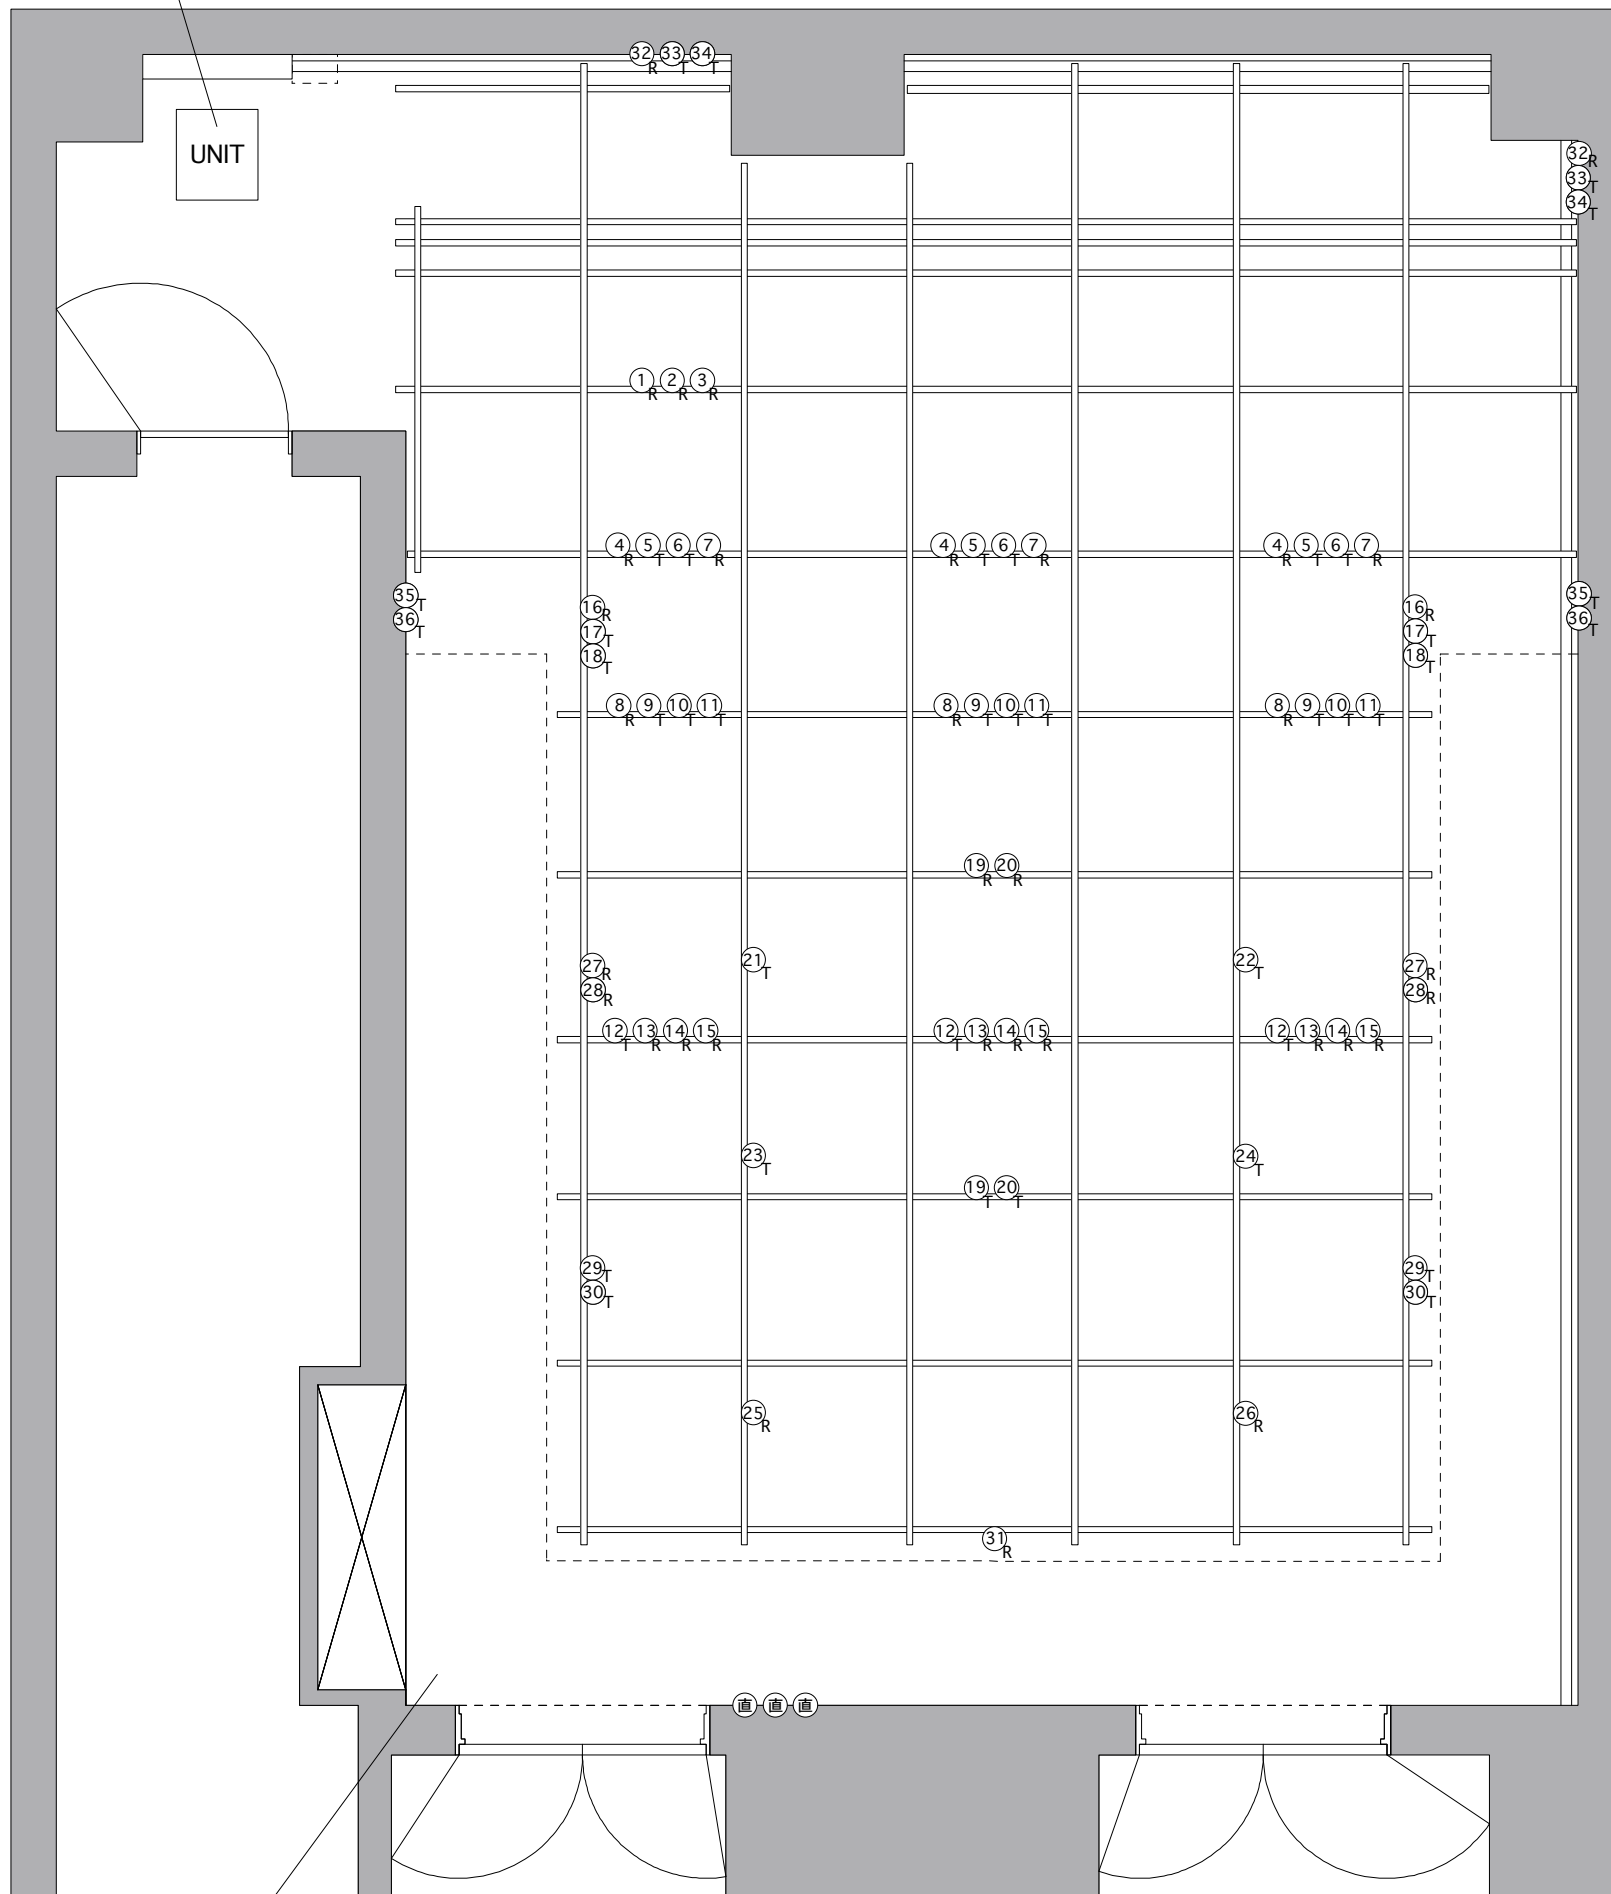

王子小劇場 平面図S=1/50 (2011/3/9)

調光器 : LITEPUER DX1220×3 36ch 1回路20A

R _{150A}	1	2	3	4	7	8	13	14	15	16	19	20	25	26	27	28	31	32
T _{150A}	5	6	9	10	11	12	17	18	21	22	23	24	29	30	33	34	35	36

32~36=フロアコンセント

ギャラリー
下場 h=2650
上場(床面) h=2950